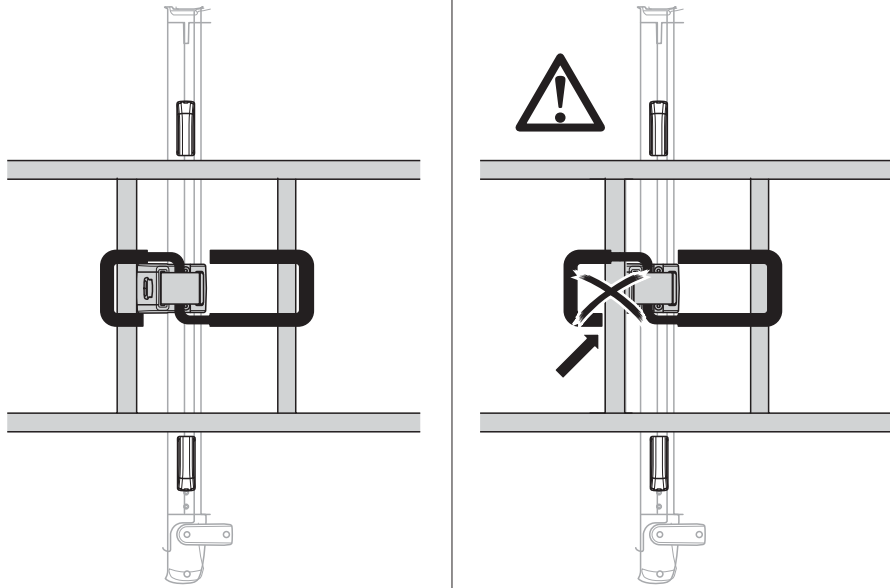

3

i

920g

1127•4DF/501-7186-03

Thule Sweden AB, Box 69, 330 33 Hillerstorp, SWEDEN

www.thule.com

info@thule.com

Ladder Step Adapter 310