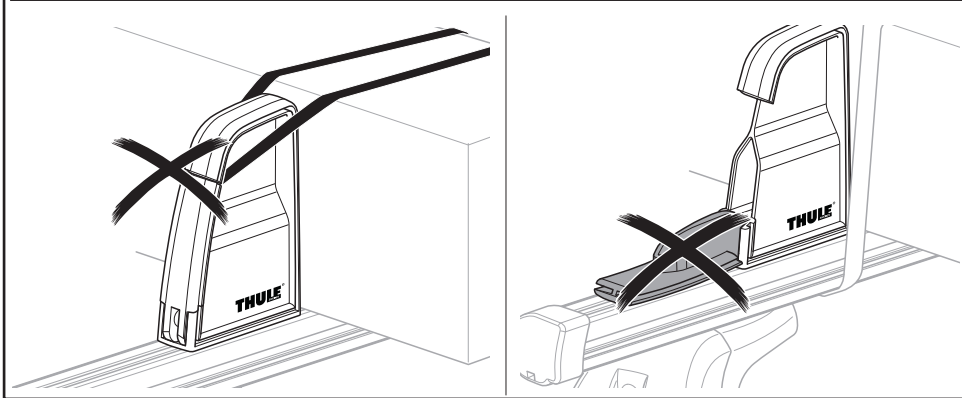

5

**!** 323

i

380g

10-15 kg

BAUART  
GEPRÜFT  
TYPE  
APPROVED

Load Stop  
**314**

**323**