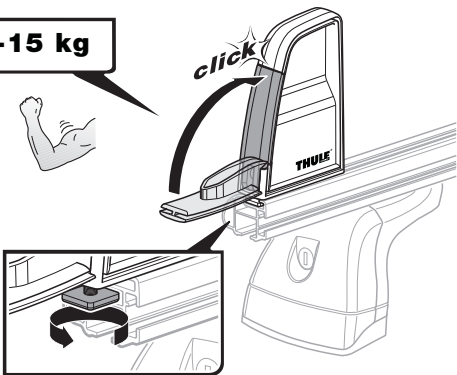

5

**!** 323

i

380g

10-15 kg

BAUART  
GEPRÜFT  
TYPE  
APPROVED

Load Stop  
**314**

**323**