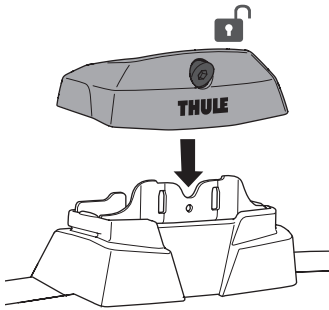

2

> Instructions

Thule Evo Fixpoint
710700

EN Roof mounted load carrier
DE Lastenträger zur Dachmontage
FR Barre de toit
NL Dakdrager
IT Barra portatutto da installare sul tetto
ES Portaequipajes de techo
PT Barra para montagem no tejadilho
SV Takmonterad lasthållare
DK Tagmonteret lastholder
NO Takmontert lasteholder
FI Katolle asennettava teline
ET Katusele paigaldatav katuseraam
LV Uz jumta uzstādāms kravas turētājs
LT Ant stogo tvirtinamas krovinijų laikiklis
PL Uchwyty na bagażnik bazowy montowany na dachu
RU Багажник на крышу
UK Багажник для даху
BG Багажник, монтиран върху покрива
CS Nosič pro montáž na střechu
SK Strešný nosič
SL Nosilec za strešni prtljajnik
HR/BIH Krovni nosač tereta

Thule
WingBar Evo

THULE
WingBar

x4

Thule
SlideBar Evo

x2

17 mm

Thule
ProBar Evo

x2

10

x4

11

1

2

3

i Thule Fixpoint Kit Cover
710750

i