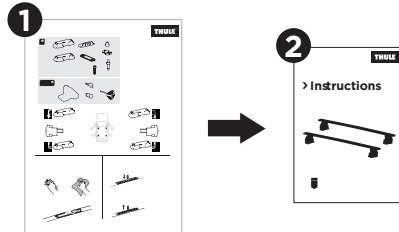

2

> Instructions

Thule Evo Fixpoint
710700

EN Roof mounted load carrier
DE Lastenträger zur Dachmontage
FR Barre de toit
NL Dakdrager
IT Barra portatutto da installare sul tetto
ES Portaequipajes de techo
PT Barra para montagem no tejadilho
SV Takmonterad lasthållare
DK Tagmonteret lastholder
NO Takmontert lasteholder
FI Katolle asennettava teline
ET Katusele paigaldatav katuseraam
LV Uz jumta uzstādāms kravas turētājs
LT Ant stogo tvirtinamas krovinijų laikiklis
PL Uchwyty na bagażnik bazowy montowany na dachu
RU Багажник на крышу
UK Багажник для даху
BG Багажник, монтиран върху покрива
CS Nosič pro montáž na střechu
SK Strešný nosič
SL Nosilec za strešni prtljajnik
HR/BIH Krovni nosač tereta

RO Suport încarcătură montat pe acoperiș
HU Tetőre szerelhető csomagszállító
EL Σχάρα οροφής για μεταφορά φορτίου
TR Araç üstüne bağlanan yük taşıyıcı

HE מנשא מטען על הגג
AR حامل نقل مثبت على السقف
ZH 顶置行李架
JA ルーフマウント型ロードキャリア
KO 루프 장착 화물 캐리어
TH โครงยึดของบรรทุกแบบติดตั้งบนหลังคา

CITY CRASH

Complies with ISO norm

ISO 11154-E

► Mounting Tutorial

Thule Evo Fixpoint

2
FOOT PACK

3
BAR

1