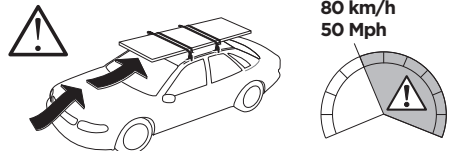

EN Roof mounted load carrier
DE Lastenträger zur Dachmontage
FR Barre de toit
NL Dakdrager
IT Barra portatutto da installare sul tetto
ES Portaequipajes de techo
PT Barra para montagem no tejadilho
SV Takmonterad lasthållare
DK Tagmonteret lastholder
NO Takmontert lasteholder
FI Katolle asennettava teline
ET Katusele paigaldatav katuseraam
LV Uz jumta uzstādāms kravas turētājs
LT Ant stogo tvirtinamas krovinijų laikiklis
PL Uchwyty na bagażnik bazowy montowany na dachu
RU Багажник на крышу
UK Багажник для даху
BG Багажник, монтиран върху покрива
CS Nosič pro montáž na střechu
SK Strešný nosič
SL Nosilec za strešni prtljajnik
HR/BIH Krovni nosač tereta

RO Suport încarcătură montat pe acoperiș
HU Tetőre szerelhető csomagszállító
EL Σχάρα οροφής για μεταφορά φορτίου
TR Araç üstüne bağlanan yük taşıyıcı

HE מנשא מטען על הגג
AR حامل نقل مثبت على السقف
ZH 顶置行李架
JA ルーフマウント型ロードキャリア
KO 루프 장착 화물 캐리어
TH โครงยึดของบรรทุกแบบติดตั้งบนหลังคา

CITY CRASH

Complies with ISO norm

ISO 11154-E