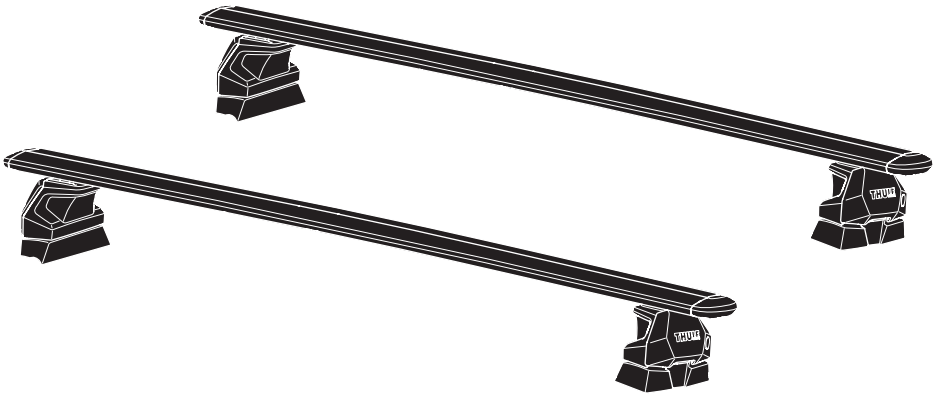

2

> Instructions

Thule Evo Fixpoint
710700

EN Roof mounted load carrier
DE Lastenträger zur Dachmontage
FR Barre de toit
NL Dakdrager
IT Barra portatutto da installare sul tetto
ES Portaequipajes de techo
PT Barra para montagem no tejadilho
SV Takmonterad lasthållare
DK Tagmonteret lastholder
NO Takmontert lasteholder
FI Katolle asennettava teline
ET Katusele paigaldatav katuseraam
LV Uz jumta uzstādāms kravas turētājs
LT Ant stogo tvirtinamas krovinijų laikiklis
PL Uchwyty na bagażnik bazowy montowany na dachu
RU Багажник на крышу
UK Багажник для даху
BG Багажник, монтиран върху покрива
CS Nosič pro montáž na střechu
SK Strešný nosič
SL Nosilec za strešni prtljajnik
HR/BIH Krovni nosač tereta

RO Suport încarcătură montat pe acoperiș
HU Tetőre szerelhető csomagszállító
EL Σχάρα οροφής για μεταφορά φορτίου
TR Araç üstüne bağlanan yük taşıyıcı

HE מנשא מטען על הגג
AR حامل نقل مثبت على السقف
ZH 顶置行李架
JA ルーフマウント型ロードキャリア
KO 루프 장착 화물 캐리어
TH โครงยึดของบรรทุกแบบติดตั้งบนหลังคา

CITY CRASH

Complies with ISO norm

ISO 11154-E

► Mounting Tutorial

Thule Evo Fixpoint

2
FOOT PACK

3
BAR

1