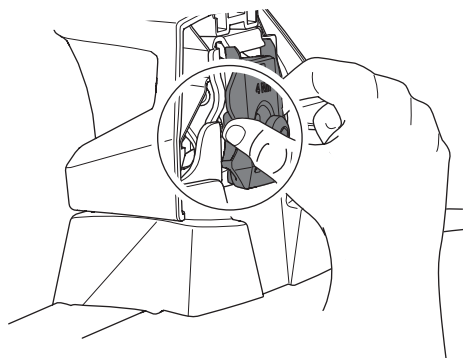

2

> Instructions

Thule Evo Fixpoint
710700

EN Roof mounted load carrier
DE Lastenträger zur Dachmontage
FR Barre de toit
NL Dakdrager
IT Barra portatutto da installare sul tetto
ES Portaequipajes de techo
PT Barra para montagem no tejadilho
SV Takmonterad lasthållare
DK Tagmonteret lastholder
NO Takmontert lasteholder
FI Katolle asennettava teline
ET Katusele paigaldatav katuseraam
LV Uz jumta uzstādāms kravas turētājs
LT Ant stogo tvirtinamas krovinijų laikiklis
PL Uchwyty na bagażnik bazowy montowany na dachu
RU Багажник на крышу
UK Багажник для даху
BG Багажник, монтиран върху покрива
CS Nosič pro montáž na střechu
SK Strešný nosič
SL Nosilec za strešni prtljajnik
HR/BIH Krovni nosač tereta

BAR 3

x4

4

Thule WingBar Evo

THULE WingBar

x2

Thule SquareBar Evo

x2

x2

5

1 KIT + **2** FOOT PACK + BAR **3**

6

7

8

x4

9

Thule
WingBar Evo

THULE
WingBar

x4

Thule
SlideBar Evo

x2

17 mm

Thule
ProBar Evo

x2