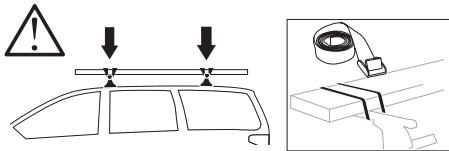

EN Roof mounted load carrier
DE Lastenträger zur Dachmontage
FR Barre de toit
NL Dakdrager
IT Barra portatutto da installare sul tetto
ES Portaequipajes de techo
PT Barra para montagem no tejadilho
SV Takmonterad lasthållare
DK Tagmonteret lastholder
NO Takmontert lasteholder
FI Katolle asennettava teline
ET Katusele paigaldatav katuseraam
LV Uz jumta uzstādāms kravas turētājs
LT Ant stogo tvirtinamas krovinijų laikiklis
PL Uchwyty na bagażnik bazowy montowany na dachu
RU Багажник на крышу
UK Багажник для даху
BG Багажник, монтиран върху покрива
CS Nosič pro montáž na střechu
SK Strešný nosič
SL Nosilec za strešni prtljajnik
HR/BIH Krovni nosač tereta

RO Suport încarcătură montat pe acoperiș
HU Tetőre szerelhető csomagszállító
EL Σχάρα οροφής για μεταφορά φορτίου
TR Araç üstüne bağlanan yük taşıyıcı

HE מנשא מטען על הגג
AR حامل نقل مثبت على السقف
ZH 顶置行李架
JA ルーフマウント型ロードキャリア
KO 루프 장착 화물 캐리어
TH โครงยึดของบรรทุกแบบติดตั้งบนหลังคา

CITY CRASH

Complies with ISO norm

ISO 11154-E