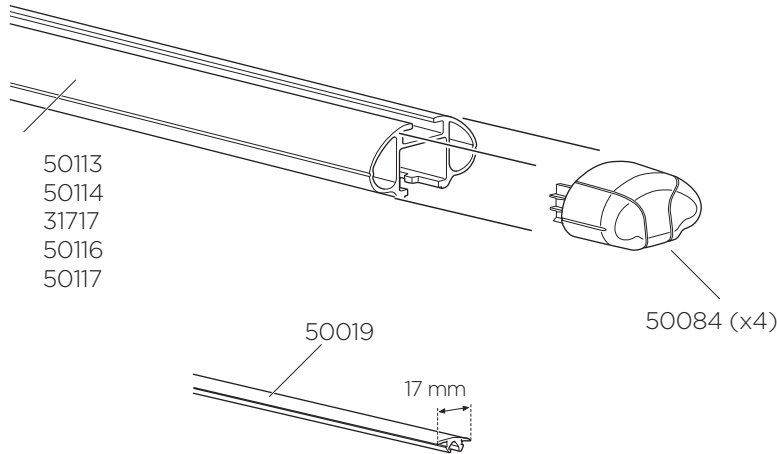

# Thule Smart Rack

784, 785, 794, 795

**THULE**  
SWEDEN

- |          |       |
|----------|-------|
| (860000) | 50472 |
| (861000) | 50473 |
| (862000) | 50474 |
| (863000) | 31710 |
| (869000) | 50475 |

Key+Lock  
= N.....  
**No**  
N001-N200  
**Sparepart No**  
1500001001 - 1500001200

Key  
**No**  
N001-N200  
**Sparepart No**  
1500002001 - 1500002200

- |          |       |
|----------|-------|
| (860000) | 50113 |
| (861000) | 50114 |
| (862000) | 31717 |
| (863000) | 50116 |
| (869000) | 50117 |