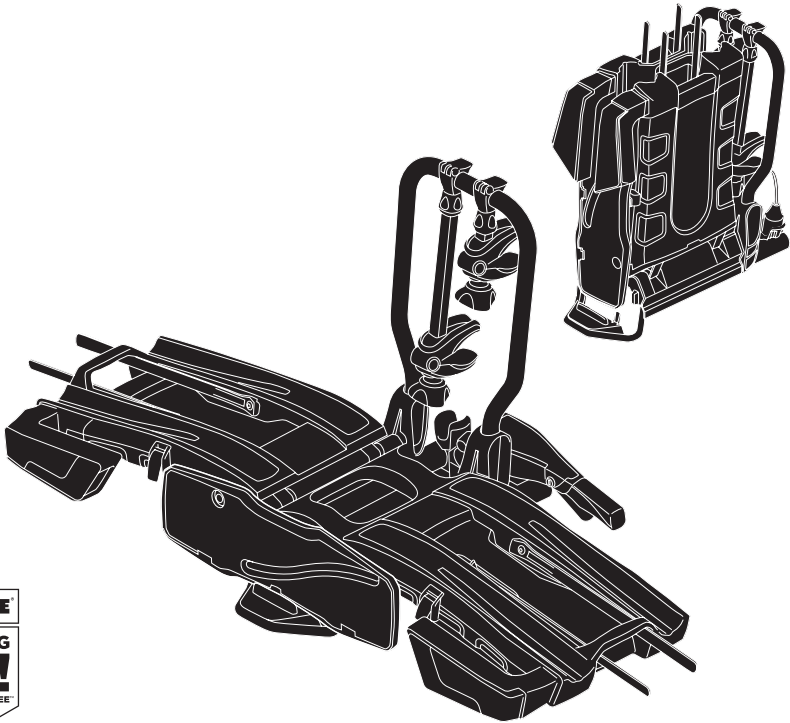

Thule EasyFold XT

> Instructions

Max
30 kg

Max 60 kg 

CITY CRASH

Complies with ISO norm

933100

CITY CRASH

Complies with ISO norm

933300 Left-hand traffic

17,9 kg

EN Tow bar-mounted bike carrier
DE Fahrradträger für die Anhängerkupplung
FR Porte-vélos sur boule d'attelage
NL Fietsdrager voor op de trekhaak
IT Portabicicleta da installare sul gancio da traino
ES Portabicicletas de bola de remolque
PT Suporte para bicicleta para engate
SV Dragkroksmonterad cykelhållare
DK Cykelholder, der er monteret på anhængertræk
NO Hengerfestemonterte lasteholdere
FI Vetokoukkuun kiinnitettävä polkupyöräteline
ET Haakekonsule paigaldatav jalgrattahoidik
LV Uz piekabes āķa uzstādāms velosipēdu turētājs
LT Prie gražūlo tvirtinami dviračių laikikliai
PL Bagażnik rowerowy montowany na haku holowniczym
RU Устанавливаемое на фаркопе крепление для велосипедов