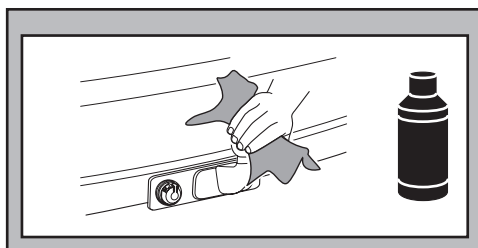

EN Tow bar-mounted bike carrier
DE Fahrradträger für die Anhängerkupplung
FR Porte-vélos sur boule d'attelage
NL Fietsdrager voor op de trekhaak
IT Portabicicleta da installare sul gancio da traino
ES Portabicicletas de bola de remolque
PT Suporte para bicicleta para engate
SV Dragkroksmonterad cykelhållare
DK Cykelholder, der er monteret på anhængertræk
NO Hengerfestemonterte lasteholdere
FI Vetokoukkuun kiinnitettävä polkupyöräteline
ET Haakekonsule paigaldatav jalgrattahoidik
LV Uz piekabes āķa uzstādāms velosipēdu turētājs
LT Prie gražūlo tvirtinami dviračių laikikliai
PL Bagażnik rowerowy montowany na haku holowniczym
RU Устанавливаемое на фаркопе крепление для велосипедов

UK Багажник для велосипедів, що монтується на буксирній штанзі
BG Багажник за велосипеди, монтиран на теглича
CS Nosič jízdních kol s montáží na tažné zařízení
SK Nosič bicyklov s montážou na ťažné zariadenie
SL Prtljajnik za kolesa za na vlečno kljuko
HR/BIH Nosač bicikla koji se postavlja na kuku za vuču
RO Suport pentru bicicletă montat pe bara de tracțiune
HU Vonóhorogra szerelhető kerékpártartó
EL Στάρα ποδηλάτου κοσμοδόρου
TR Çeki demirine bağlanan bisiklet taşıyıcı
HE האגרטן או למעלה מאומה לביקלה
AR حامل الدراجة للتثبيت على قصب القطر
ZH 拖杆安装式托架
JA トウバーマウント型サイクルキャリア
KO 트루바 장착 자전거 캐리어
TH ครงยึดจับจักรยานแบบติดตั้งกับอุปกรณ์ลากพ่วงท้ายรถ