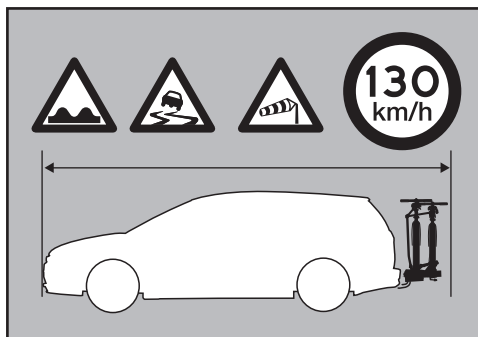

EN Tow bar-mounted bike carrier
DE Fahrradträger für die Anhängerkupplung
FR Porte-vélos sur boule d'attelage
NL Fietsdrager voor op de trekhaak
IT Portabicicleta da installare sul gancio da traino
ES Portabicicletas de bola de remolque
PT Suporte para bicicleta para engate
SV Dragkroksmonterad cykelhållare
DK Cykelholder, der er monteret på anhængertræk
NO Hengerfestemonterte lasteholdere
FI Vetokoukkuun kiinnitettävä polkupyöräteline
ET Haakekonsule paigaldatav jalgrattahoidik
LV Uz piekabes āķa uzstādāms velosipēdu turētājs
LT Prie gražūlo tvirtinami dviračių laikikliai
PL Bagażnik rowerowy montowany na haku holowniczym
RU Устанавливаемое на фаркопе крепление для велосипедов

UK Багажник для велосипедів, що монтується на буксирній штанзі
BG Багажник за велосипеди, монтиран на теглича
CS Nosič jízdních kol s montáží na tažné zařízení
SK Nosič bicyklov s montážou na ťažné zariadenie
SL Prtljajnik za kolesa za na vlečno kljuko
HR/BIH Nosač bicikla koji se postavlja na kuku za vuču
RO Suport pentru bicicletă montat pe bara de tracțiune
HU Vonóhorogra szerelhető kerékpártartó
EL Στάρα ποδηλάτου κοσμοδόρου
TR Çeki demirine bağlanan bisiklet taşıyıcı
HE האגרטן או למעלה מאומה לביקלה
AR حامل الدراجة للتثبيت على قصب القطر
ZH 拖杆安装式托架
JA トウバーマウント型サイクルキャリア
KO 트루바 장착 자전거 캐리어
TH ครงยึดจับจักรยานแบบติดตั้งกับอุปกรณ์ลากพ่วงท้ายรถ