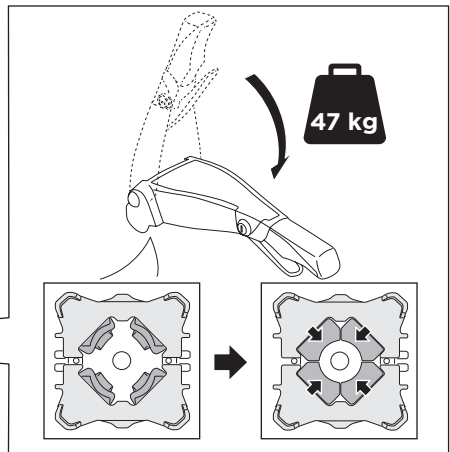

Complies with ISO norm

934300 Left-hand traffic

23,1 kg

EN Tow bar-mounted bike carrier
DE Fahrradträger für die Anhängerkupplung
FR Porte-vélos sur boule d'attelage
NL Fietsdrager voor op de trekhaak
IT Portabici da installare sul gancio da traino
ES Portabicicletas de bola de remolque
PT Suporte para bicicleta para engate
SV Dragkroksmonterad cykelhållare
DK Cykelholder, der er monteret på anhængertræk
NO Hengerfestemonterte lasteholdere
FI Vetokoukkuun kiinnitettävä polkupyöräteline
ET Haakekonsule paigaldatav jalgrattahoidik
LV Uz piekabes āķa uzstādāms velosipēdu turētājs
LT Prie gražūlo tvirtinami dviračių laikikliai
PL Bagażnik rowerowy montowany na haku holowniczym
RU Устанавливаемое на фаркопе крепление для велосипедов

iMax
60 kg

=

max
30 kgStützlast beachten
Note towball capacity

xx kg

Max ↓

40 kg	23,1 kg	Max 16,9 kg
50 kg		Max 26,9 kg
60 kg		Max 36,9 kg
70 kg		Max 46,9 kg
80 kg		Max 56,9 kg
>90 kg		Max 60 kg

1

2