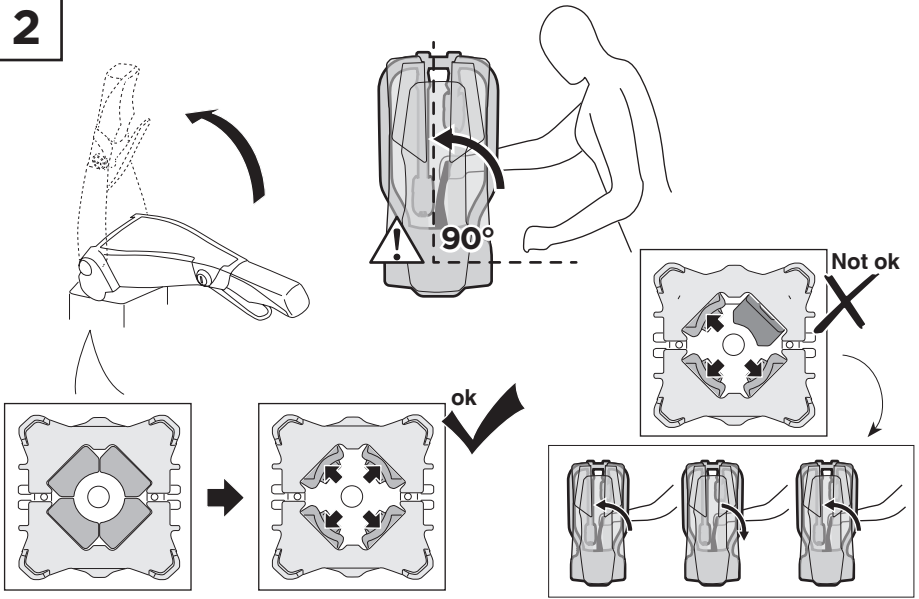

iMax
60 kg

=

max
30 kgStützlast beachten
Note towball capacity

xx kg

Max ↓

40 kg	23,1 kg	Max 16,9 kg
50 kg		Max 26,9 kg
60 kg		Max 36,9 kg
70 kg		Max 46,9 kg
80 kg		Max 56,9 kg
>90 kg		Max 60 kg

1

2