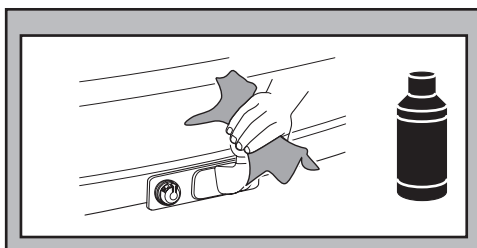

EN Tow bar-mounted bike carrier
DE Fahrradträger für die Anhängerkupplung
FR Porte-vélos sur boule d'attelage
NL Fietsdrager voor op de trekhaak
IT Portabici da installare sul gancio da traino
ES Portabicicletas de bola de remolque
PT Suporte para bicicleta para engate
SV Dragkroksmonterad cykelhållare
DK Cykelholder, der er monteret på anhængertræk
NO Hengerfestemonterte lasteholdere
FI Vetokoukkuun kiinnitettävä polkupyöräteline
ET Haakekonsule paigaldatav jalgrattahoidik
LV Uz piekabes āķa uzstādāms velosipēdu turētājs
LT Prie gražūlo tvirtinami dviračių laikikliai
PL Bagażnik rowerowy montowany na haku holowniczym
RU Устанавливаемое на фаркопе крепление для велосипедов

UK Багажник для велосипедів, що монтується на буксирній штанзі
BG Багажник за велосипеди, монтиран на теглича
CS Nosič jízdních kol s montáží na tažné zařízení
SK Nosič bicyklov s montážou na ťažné zariadenie
SL Prtijažnik za kolesa za na vlečno kljuko
HR/BIH Nosač bicikla koji se postavlja na kuku za vuču
RO Suport pentru bicicletă montat pe bara de tracțiune
HU Vonóhorogra szerelhető kerékpártartó
EL Στάρα ποδηλάτου κοσμοδόρου
TR Çeki demirine bağlanan bisiklet taşıyıcı
HE תאגית אופניים למחברת על חוץ הרכב
AR حامل الدراجة للتثبيت على قضيب القطار
ZH 拖杆安装式托架
JA トウバーマウント型サイクルキャリア
KO 트루바 장착 자전거 캐리어
TH ครองยึดจับจักรยานแบบติดตั้งกับอุปกรณ์ลากพ่วงท้ายรถ