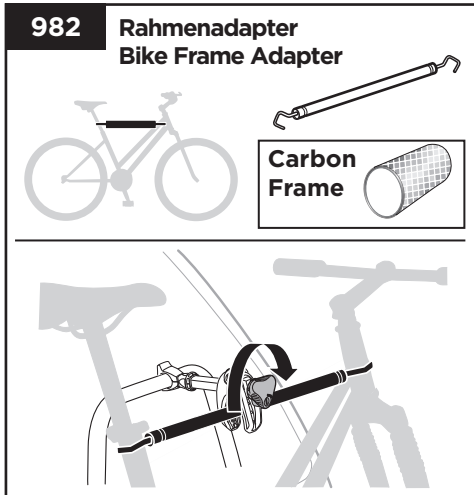

EN Accessories

DK Tilbehør

UK Аксессуары

EL Εξαρτήματα

DE Zubehör

NO Tilbehør

BG Принадлежности

TR Aksesuarlar

FR Accessoires

FI Lisävarusteet

CS Doplňky

AR الملحقات

NL Accessoires

ET Lisavarustus

SK Príslušenstvo

HE אביזרים

IT Accessori

LV Piederumi

SL Dodatki

ZH 附件

ES Accesorios

LT Priedai

HR/BIH Dodaci

JA アクセサリー

PT Acessórios

PL Akcesoria

RO Accesorii

KO 액세서리

SV Tillbehör

RU Аксессуары

HU Tartozékok

TH อุปกรณ์เสริม