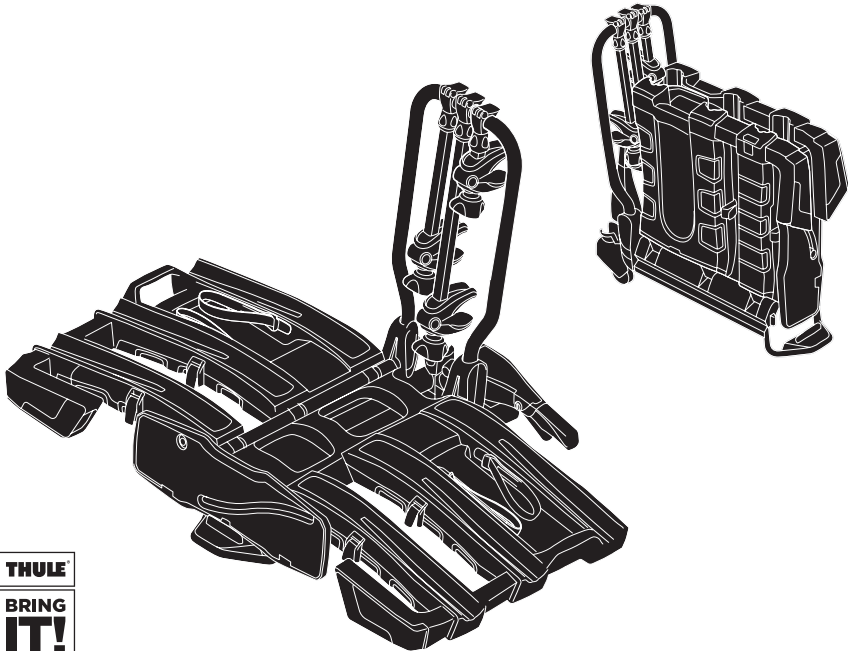

Thule EasyFold XT

> Instructions

Max
30 kg

Max 60 kg

CITY CRASH

Complies with ISO norm

934100

CITY CRASH

Complies with ISO norm

934300 Left-hand traffic

23,1 kg

EN Tow bar-mounted bike carrier
DE Fahrradträger für die Anhängerkupplung
FR Porte-vélos sur boule d'attelage
NL Fietsdrager voor op de trekhaak
IT Portabici da installare sul gancio da traino
ES Portabicicletas de bola de remolque
PT Suporte para bicicleta para engate
SV Dragkroksmonterad cykelhållare
DK Cykelholder, der er monteret på anhængertræk
NO Hengerfestemonterte lasteholdere
FI Vetokoukkuun kiinnitettävä polkupyöräteline
ET Haakekonsule paigaldatav jalgrattahoidik
LV Uz piekabes āķa uzstādāms velosipēdu turētājs
LT Prie gražūlo tvirtinami dviračių laikikliai
PL Bagażnik rowerowy montowany na haku holowniczym
RU Устанавливаемое на фаркопе крепление для велосипедов