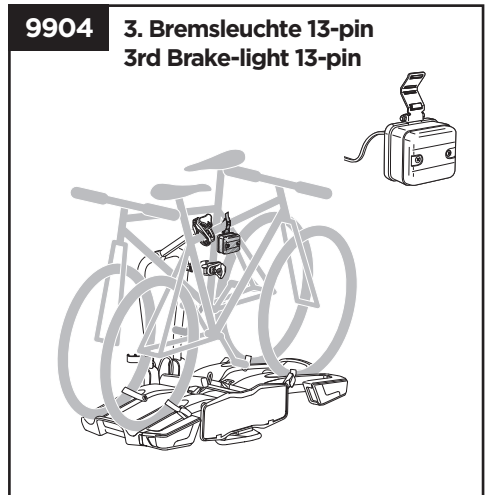

EN Accessories

DK Tilbehør

UK Аксессуары

EL Εξαρτήματα

DE Zubehör

NO Tilbehør

BG Принадлежности

TR Aksesuarlar

FR Accessoires

FI Lisävarusteet

CS Doplňky

AR الملحقات

NL Accessoires

ET Lisavarustus

SK Príslušenstvo

HE אביזרים

IT Accessori

LV Piederumi

SL Dodatki

ZH 附件

ES Accesorios

LT Priedai

HR/BIH Dodaci

JA アクセサリー

PT Acessórios

PL Akcesoria

RO Accesorii

KO 액세서리

SV Tillbehör

RU Аксессуары

HU Tartozékok

TH อุปกรณ์เสริม