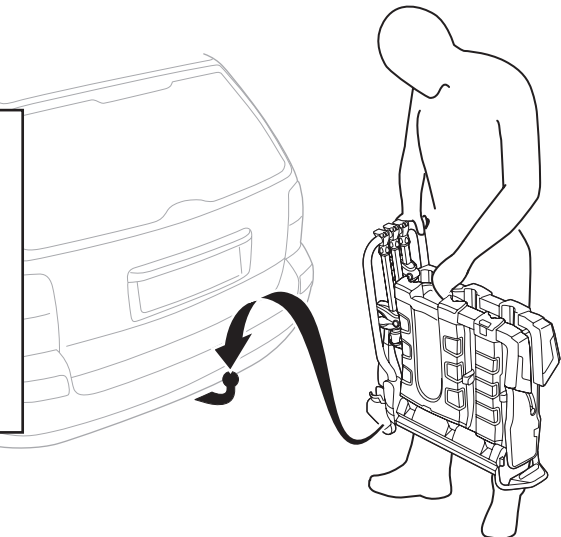

iMax
60 kg

=

max
30 kgStützlast beachten
Note towball capacity

xx kg

Max ↓

40 kg	23,1 kg	Max 16,9 kg
50 kg		Max 26,9 kg
60 kg		Max 36,9 kg
70 kg		Max 46,9 kg
80 kg		Max 56,9 kg
>90 kg		Max 60 kg

1

2