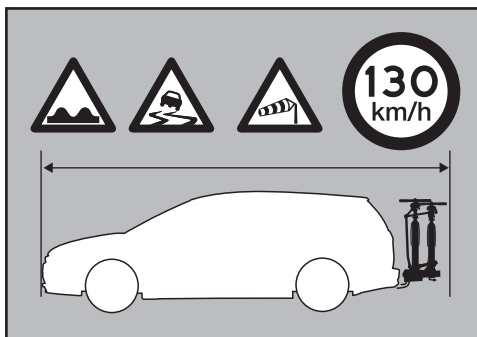

EN Tow bar-mounted bike carrier
DE Fahrradträger für die Anhängerkupplung
FR Porte-vélos sur boule d'attelage
NL Fietsdrager voor op de trekhaak
IT Portabici da installare sul gancio da traino
ES Portabicicletas de bola de remolque
PT Suporte para bicicleta para engate
SV Dragkroksmonterad cykelhållare
DK Cykelholder, der er monteret på anhængertræk
NO Hengerfestemonterte lasteholdere
FI Vetokoukkuun kiinnitettävä polkupyöräteline
ET Haakekonsule paigaldatav jalgrattahoidik
LV Uz piekabes āķa uzstādāms velosipēdu turētājs
LT Prie gražūlo tvirtinami dviračių laikikliai
PL Bagażnik rowerowy montowany na haku holowniczym
RU Устанавливаемое на фаркопе крепление для велосипедов

UK Багажник для велосипедів, що монтується на буксирній штанзі
BG Багажник за велосипеди, монтиран на теглича
CS Nosič jízdních kol s montáží na tažné zařízení
SK Nosič bicyklov s montážou na ťažné zariadenie
SL Prtijažnik za kolesa za na vlečno kljuko
HR/BIH Nosač bicikla koji se postavlja na kuku za vuču
RO Suport pentru bicicletă montat pe bara de tracțiune
HU Vonóhorogra szerelhető kerékpártartó
EL Στάρα ποδηλάτου κοσμοδόρου
TR Çeki demirine bağlanan bisiklet taşıyıcı
HE תאגית אופניים למחברת על חוץ הרכב
AR حامل الدراجة للتثبيت على قضيب القطار
ZH 拖杆安装式托架
JA トウバーマウント型サイクルキャリア
KO 트루바 장착 자전거 캐리어
TH ครองยึดจับจักรยานแบบติดตั้งกับอุปกรณ์ลากพ่วงท้ายรถ