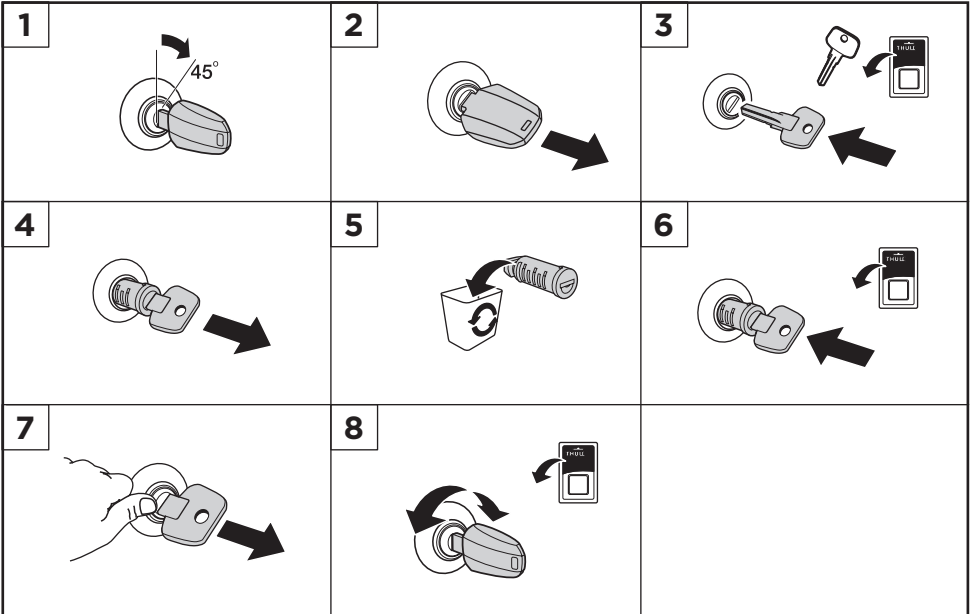

512 (x2)

544 (x4)

596 (x6)

588 (x8)