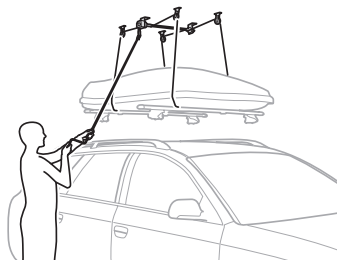

24x30 mm

697600

20x27 mm

Thule MultiLift

572004

Thule One-Key System

512  (x2)

544  (x4)