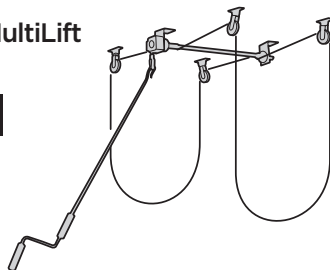

24x30 mm

697600

20x27 mm

Thule MultiLift

572004

Thule One-Key System

512  (x2)

544  (x4)