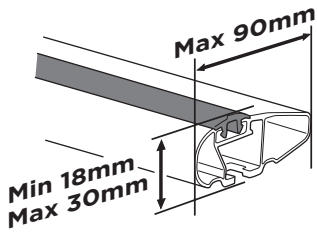

	D Min*	D Max*	W in*	W out*	H*	R Min*
M	560	930	755	865	460	450
Sport	560	930	565	675	430	500
XL	560	930	805	915	440	600
XXL	560	930	840	950	470	690
Alpine	560	930	840	950	350	670

*mm

1

2

3

4

5

6

7

a

b

c

8

Thule T-track Adapter

696600 → 24x30 mm

697600 → 20x27 mm