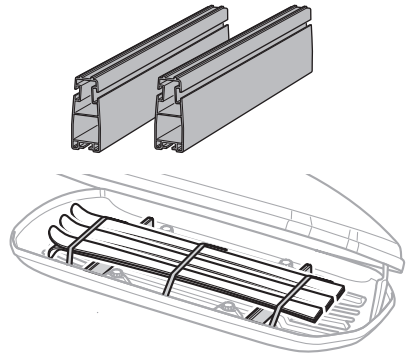

Thule MultiLift

572004

Thule Box Ski Carrier Adapter

694600 → Sport

694800 → M

694900 → XL/XXL/Alpine

Thule Box Lid Cover

698100 → M

698200 → Sport

698300 → XL/Alpine

698400 → XXL

Sport	16 kg
M	17,5 kg
XL	23,5 kg
XXL	25,5 kg
Alpine	25,5 kg

Thule One-Key System

- 544  (x4)
- 596  (x6)
- 588  (x8)
- 452  (x12)

- 1
- 2
- 3
- 4
- 5
- 6
- 7
- 8