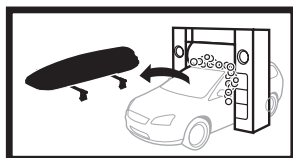

Thule MultiLift

572004

Thule Box Ski Carrier Adapter

694600 → Sport

694800 → M

694900 → XL/XXL/Alpine

Thule Box Lid Cover

698100 → M

698200 → Sport

698300 → XL/Alpine

698400 → XXL

Sport	16 kg
M	17,5 kg
XL	23,5 kg
XXL	25,5 kg
Alpine	25,5 kg

Thule One-Key System

- 544  (x4)
- 596  (x6)
- 588  (x8)
- 452  (x12)

- 1
- 2
- 3
- 4
- 5
- 6
- 7
- 8