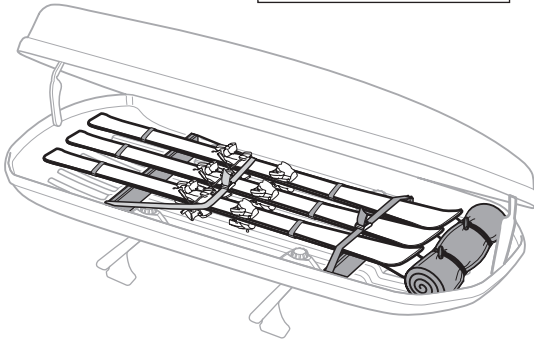

THULE[®]
SWEDEN

Thule Motion XT 6292 6295 6296 6298 6299

➤ Instructions

Roof box

CITY CRASH
Complies with ISO norm

i

Thule T-track Adapter

696600
697600

	D Min*	D Max*	W in*	W out*	H*	R Min*
M	560	930	755	865	460	450
Sport	560	930	565	675	430	500
XL	560	930	805	915	440	600
XXL	560	930	840	950	470	690
Alpine	560	930	840	950	350	670

*mm

1

2

3

4

5

6