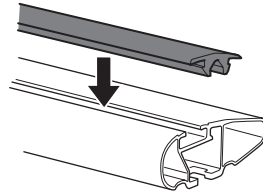

THULE[®]
SWEDEN

Thule Motion XT 6292 6295 6296 6298 6299

➤ Instructions

Roof box

CITY CRASH
Complies with ISO norm

i

Thule T-track Adapter

696600
697600

	D Min*	D Max*	W in*	W out*	H*	R Min*
M	560	930	755	865	460	450
Sport	560	930	565	675	430	500
XL	560	930	805	915	440	600
XXL	560	930	840	950	470	690
Alpine	560	930	840	950	350	670

*mm

1

2

3

4

5

6