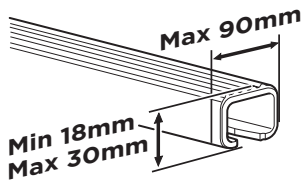

THULE[®]
SWEDEN

Thule Motion XT 6292 6295 6296 6298 6299

➤ Instructions

Roof box

CITY CRASH
Complies with ISO norm

i

Thule T-track Adapter

696600
697600

	D Min*	D Max*	W in*	W out*	H*	R Min*
M	560	930	755	865	460	450
Sport	560	930	565	675	430	500
XL	560	930	805	915	440	600
XXL	560	930	840	950	470	690
Alpine	560	930	840	950	350	670

*mm

1

2

3

4

5

6

7

a

b

c

8

Thule T-track Adapter

696600 → 24x30 mm

697600 → 20x27 mm