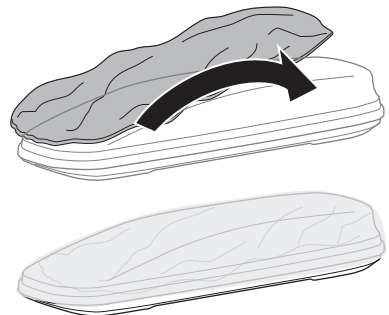

Thule MultiLift

572004

Thule Box Ski Carrier Adapter

694600 → Sport

694800 → M

694900 → XL/XXL/Alpine

Thule Box Lid Cover

698100 → M

698200 → Sport

698300 → XL/Alpine

698400 → XXL

Sport	16 kg
M	17,5 kg
XL	23,5 kg
XXL	25,5 kg
Alpine	25,5 kg

Thule One-Key System

- 544  (x4)
- 596  (x6)
- 588  (x8)
- 452  (x12)

- 1
- 2
- 3
- 4
- 5
- 6
- 7
- 8