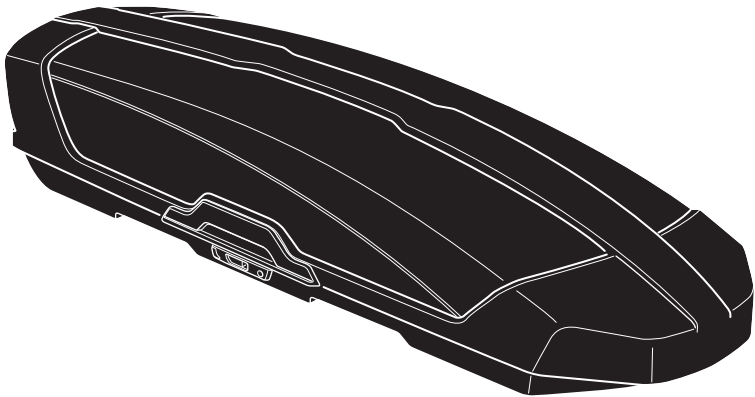

THULE[®]
SWEDEN

Thule Motion XT 6292 6295 6296 6298 6299

➤ Instructions

Roof box

CITY CRASH
Complies with ISO norm

i

Thule T-track Adapter

696600
697600

	D Min*	D Max*	W in*	W out*	H*	R Min*
M	560	930	755	865	460	450
Sport	560	930	565	675	430	500
XL	560	930	805	915	440	600
XXL	560	930	840	950	470	690
Alpine	560	930	840	950	350	670

*mm

1

2

3

4

5

6