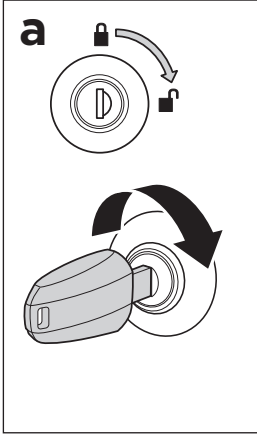

THULE[®]
SWEDEN

Thule Motion XT 6292 6295 6296 6298 6299

➤ Instructions

Roof box

CITY CRASH
Complies with ISO norm

i

Thule T-track Adapter

696600
697600

	D Min*	D Max*	W in*	W out*	H*	R Min*
M	560	930	755	865	460	450
Sport	560	930	565	675	430	500
XL	560	930	805	915	440	600
XXL	560	930	840	950	470	690
Alpine	560	930	840	950	350	670

*mm

1

2

3

4

5

6