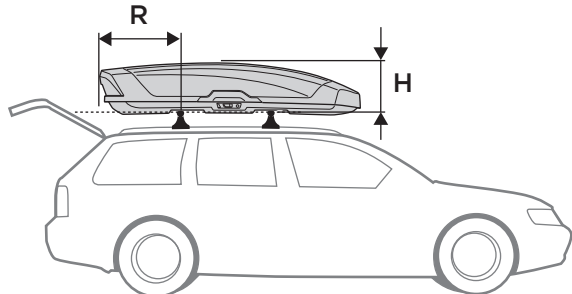

THULE[®]
SWEDEN

Thule Motion XT 6292 6295 6296 6298 6299

➤ Instructions

Roof box

CITY CRASH
Complies with ISO norm

i

Thule T-track Adapter

696600
697600

	D Min*	D Max*	W in*	W out*	H*	R Min*
M	560	930	755	865	460	450
Sport	560	930	565	675	430	500
XL	560	930	805	915	440	600
XXL	560	930	840	950	470	690
Alpine	560	930	840	950	350	670

*mm

1

2

3

4

5

6