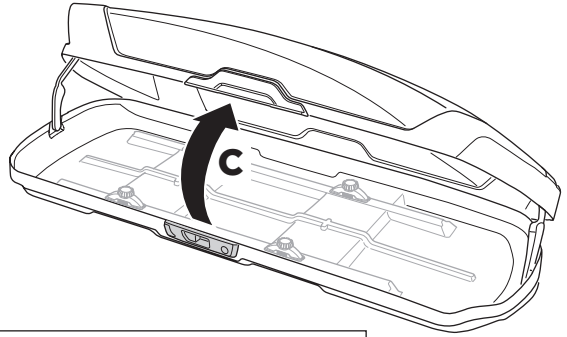

THULE[®]
SWEDEN

Thule Motion XT 6292 6295 6296 6298 6299

➤ Instructions

Roof box

CITY CRASH
Complies with ISO norm

i

Thule T-track Adapter

696600
697600

	D Min*	D Max*	W in*	W out*	H*	R Min*
M	560	930	755	865	460	450
Sport	560	930	565	675	430	500
XL	560	930	805	915	440	600
XXL	560	930	840	950	470	690
Alpine	560	930	840	950	350	670

*mm

1

2

3

4

5

6