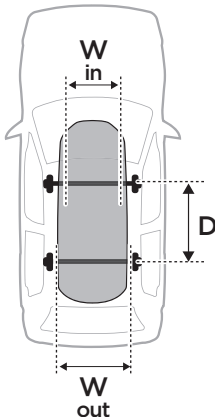

THULE[®]
SWEDEN

Thule Motion XT 6292 6295 6296 6298 6299

➤ Instructions

Roof box

CITY CRASH
Complies with ISO norm

i

Thule T-track Adapter

696600
697600

	D Min*	D Max*	W in*	W out*	H*	R Min*
M	560	930	755	865	460	450
Sport	560	930	565	675	430	500
XL	560	930	805	915	440	600
XXL	560	930	840	950	470	690
Alpine	560	930	840	950	350	670

*mm

1

2

3

4

5

6