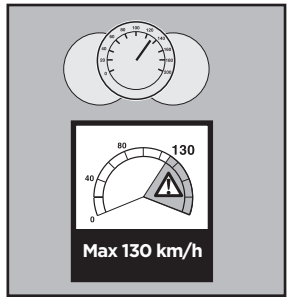

698200 → Sport

698300 → XL/Alpine

698400 → XXL

Sport	16 kg
M	17,5 kg
XL	23,5 kg
XXL	25,5 kg
Alpine	25,5 kg

Thule One-Key System

- 544  (x4)
- 596  (x6)
- 588  (x8)
- 452  (x12)

- 1
- 2
- 3
- 4
- 5
- 6
- 7
- 8