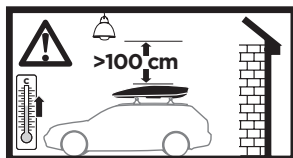

698200 → Sport

698300 → XL/Alpine

698400 → XXL

Sport	16 kg
M	17,5 kg
XL	23,5 kg
XXL	25,5 kg
Alpine	25,5 kg

Thule One-Key System

- 544  (x4)
- 596  (x6)
- 588  (x8)
- 452  (x12)

- 1
- 2
- 3
- 4
- 5
- 6
- 7
- 8