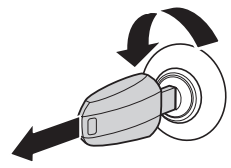

7

a

b

c

8

Thule T-track Adapter

696600 → 24x30 mm

697600 → 20x27 mm