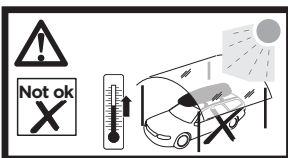

698200 → Sport

698300 → XL/Alpine

698400 → XXL

Sport	16 kg
M	17,5 kg
XL	23,5 kg
XXL	25,5 kg
Alpine	25,5 kg

Thule One-Key System

- 544  (x4)
- 596  (x6)
- 588  (x8)
- 452  (x12)

- 1
- 2
- 3
- 4
- 5
- 6
- 7
- 8