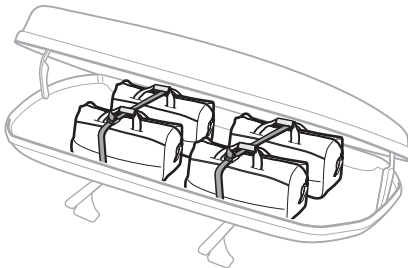

THULE[®]
SWEDEN

Thule Motion XT 6292 6295 6296 6298 6299

➤ Instructions

Roof box

CITY CRASH
Complies with ISO norm

i

Thule T-track Adapter

696600
697600

	D Min*	D Max*	W in*	W out*	H*	R Min*
M	560	930	755	865	460	450
Sport	560	930	565	675	430	500
XL	560	930	805	915	440	600
XXL	560	930	840	950	470	690
Alpine	560	930	840	950	350	670

*mm

1

2

3

4

5

6