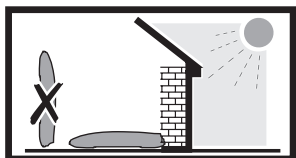

698200 → Sport

698300 → XL/Alpine

698400 → XXL

Sport	16 kg
M	17,5 kg
XL	23,5 kg
XXL	25,5 kg
Alpine	25,5 kg

Thule One-Key System

- 544  (x4)
- 596  (x6)
- 588  (x8)
- 452  (x12)

- 1
- 2
- 3
- 4
- 5
- 6
- 7
- 8