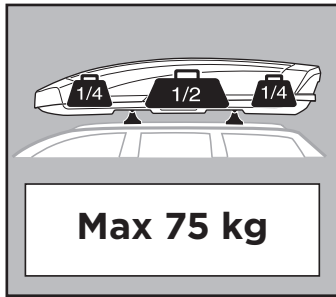

	D Min*	D Max*	W in*	W out*	H*	R Min*
M	560	930	755	865	460	450
Sport	560	930	565	675	430	500
XL	560	930	805	915	440	600
XXL	560	930	840	950	470	690
Alpine	560	930	840	950	350	670

*mm

1

2

3

4

5

6

698200 → Sport

698300 → XL/Alpine

698400 → XXL

Sport	16 kg
M	17,5 kg
XL	23,5 kg
XXL	25,5 kg
Alpine	25,5 kg

Thule One-Key System

- 544  (x4)
- 596  (x6)
- 588  (x8)
- 452  (x12)

- 1
- 2
- 3
- 4
- 5
- 6
- 7
- 8