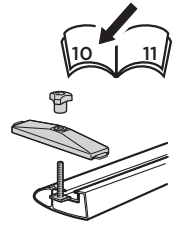

THULE[®]
SWEDEN

Thule Motion XT 6292 6295 6296 6298 6299

➤ Instructions

Roof box

CITY CRASH
Complies with ISO norm

i

Thule T-track Adapter

696600
697600

	D Min*	D Max*	W in*	W out*	H*	R Min*
M	560	930	755	865	460	450
Sport	560	930	565	675	430	500
XL	560	930	805	915	440	600
XXL	560	930	840	950	470	690
Alpine	560	930	840	950	350	670

*mm

1

2

3

4

5

6