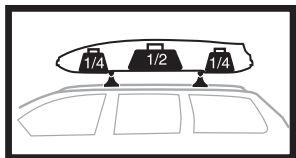

	D Min*	D Max*	W in*	W out*	H*	R Min*
M	560	930	755	865	460	450
Sport	560	930	565	675	430	500
XL	560	930	805	915	440	600
XXL	560	930	840	950	470	690
Alpine	560	930	840	950	350	670

*mm

1

2

3

4

5

6

Thule MultiLift

572004

Thule Box Ski Carrier Adapter

694600 → Sport

694800 → M

694900 → XL/XXL/Alpine

Thule Box Lid Cover

698100 → M

698200 → Sport

698300 → XL/Alpine

698400 → XXL

Sport	16 kg
M	17,5 kg
XL	23,5 kg
XXL	25,5 kg
Alpine	25,5 kg

Thule One-Key System

- 544  (x4)
- 596  (x6)
- 588  (x8)
- 452  (x12)

- 1
- 2
- 3
- 4
- 5
- 6
- 7
- 8