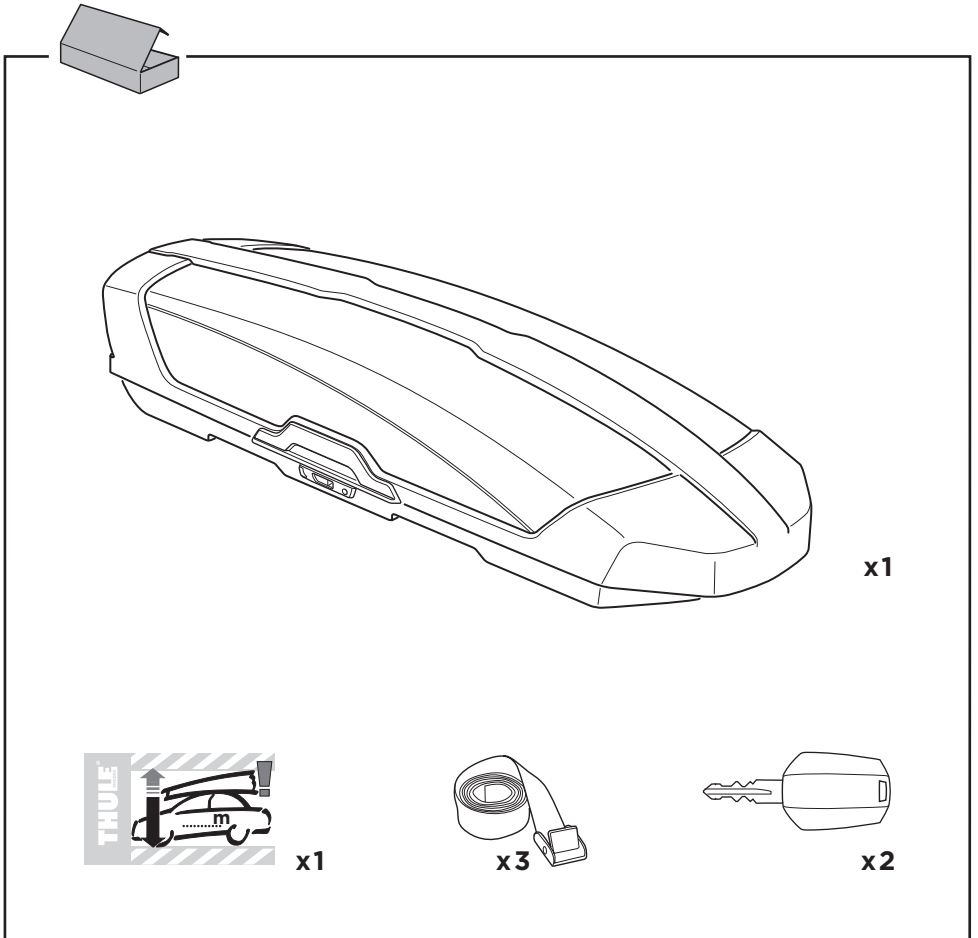

THULE[®]
SWEDEN

Thule Motion XT 6292 6295 6296 6298 6299

➤ Instructions

Roof box

CITY CRASH
Complies with ISO norm

i

Thule T-track Adapter

696600
697600

	D Min*	D Max*	W in*	W out*	H*	R Min*
M	560	930	755	865	460	450
Sport	560	930	565	675	430	500
XL	560	930	805	915	440	600
XXL	560	930	840	950	470	690
Alpine	560	930	840	950	350	670

*mm

1

2

3

4

5

6