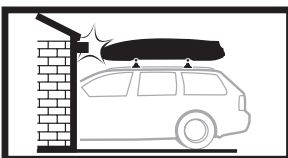

698200 → Sport

698300 → XL/Alpine

698400 → XXL

Sport	16 kg
M	17,5 kg
XL	23,5 kg
XXL	25,5 kg
Alpine	25,5 kg

Thule One-Key System

- 544  (x4)
- 596  (x6)
- 588  (x8)
- 452  (x12)

- 1
- 2
- 3
- 4
- 5
- 6
- 7
- 8