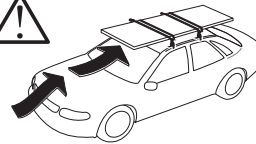

HE מנשא מטען לגג הרכב
AR حامل نقل مثبت على السقف

CITY CRASH

Complies with ISO norm

ISO 11154-E

i

5,5 kg
12.2 lbs

80 km/h
50 Mph

i