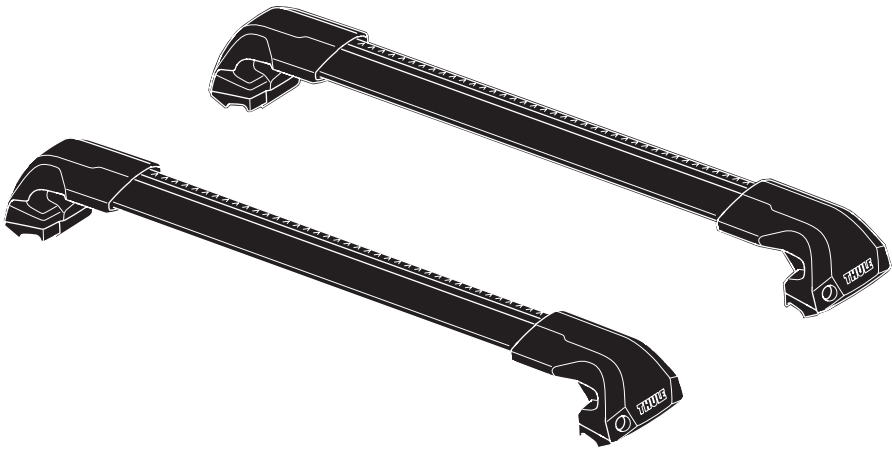

2

> Instructions

Thule Edge Flush Rail
720600

EN Roof mounted load carrier
DE Lastenträger zur Dachmontage
FR Barre de toit
NL Dakdrager
IT Barra portatutto da installare sul tetto
ES Portaequipajes de techo
PT Barra para montagem no tejadilho
SV Takmonterad lasthållare
DK Tagmonteret lastholder
NO Takmontert lasteholder
FI Katolle asennettava teline
ET Katusele paigaldatav katuseraam
LV Uz jumta uzstādāms kravas turētājs
LT Ant stogo tvirtinamas krovinijų laikiklis
PL Uchwyt na bagażnik bazowy montowany na dachu
RU Багажник на крышу
UK Багажник для даху
BG Багажник, монтиран върху покрива
CS Nosič pro montáž na střeche
SK Strešný nosič
SL Nosilec za strešni prtljajnik
HR/BIH Krovni nosač tereta

RO Suport încarcătură montat pe acoperiș
HU Tetőre szerelhető csomagszállító
EL Σχάρα οροφής για μεταφορά φορτίου
TR Araç üstüne bağlanan yük taşıyıcı

ZH 顶行李架
JA ルーフマウント型ロードキャリア
KO 루프 장착 화물 캐리어
TH โครงยึดของบรรทุกแบบติดตั้งบนหลังคา

HE מנשא מטען לגג הרכב
AR حامل نقل مثبت على السقف

CITY CRASH

Complies with ISO norm

ISO 11154-E

i

5,5 kg
12.2 lbs

80 km/h
50 Mph

i