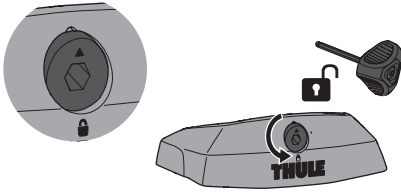

2

> Instructions

Thule Edge Fixpoint
720700

EN Roof mounted load carrier
DE Lastenträger zur Dachmontage
FR Barre de toit
NL Dakdrager
IT Barra portatutto da installare sul tetto
ES Portaequipajes de techo
PT Barra para montagem no tejadilho
SV Takmonterad lasthållare
DK Tagmonteret lastholder
NO Takmontert lasteholder
FI Katolle asennettava teline
ET Katusele paigaldatav katuseraam
LV Uz jumta uzstādāms kravas turētājs
LT Ant stogo tvirtinamas krovinijų laikiklis
PL Uchwyt na bagażnik bazowy montowany na dachu
RU Багажник на крышу
UK Багажник для даху
BG Багажник, монтиран върху покрива
CS Nosič pro montáž na střeche
SK Strešný nosič
SL Nosilec za strešni prtljajnik
HR/BIH Krovni nosač tereta

9

1

2

3

i **Accessory**
Thule Fixpoint Kit Cover
710750

1

2

3