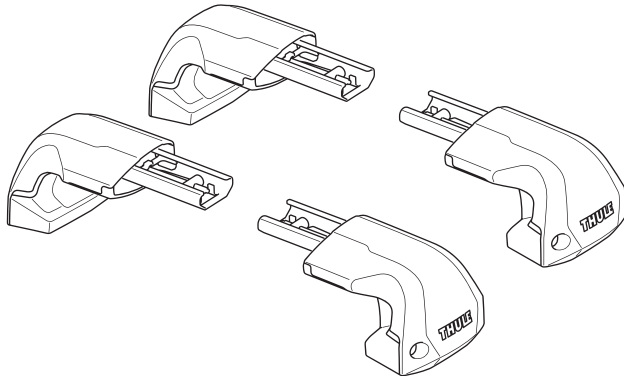

RO Suport încarcătură montat pe acoperiș
HU Tetőre szerelhető csomagszállító
EL Σχάρα οροφής για μεταφορά φορτίου
TR Araç üstüne bağlanan yük taşıyıcı

HE מנשא מטען לגג הרכב
AR حامل نقل مثبت على السقف

ZH 顶置行李架
JA ルーフマウント型ロードキャリア
KO 루프 장착 화물 캐리어
TH โครงยึดของบรรทุกแบบติดตั้งบนหลังคา

CITY CRASH

Complies with ISO norm

ISO 11154-E

i

6 kg
13,2 lbs

i

Max 130 km/h
80 Mph

80 km/h
50 Mph

> Mounting Tutorial
 Thule Edge Fixpoint

2
FOOT PACK

BAR **3**

BAR **3**

1

2

x4

3