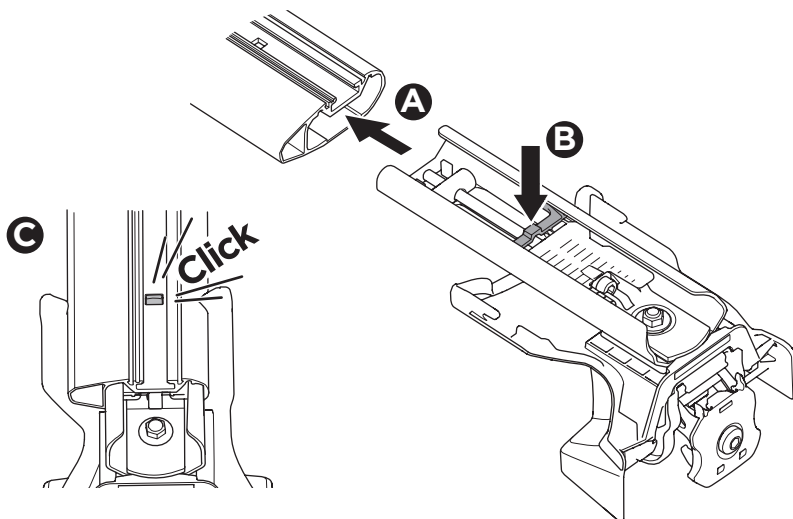

> Mounting Tutorial
 Thule Edge Fixpoint

2
FOOT PACK

BAR **3**

BAR **3**

1

2

x4

3