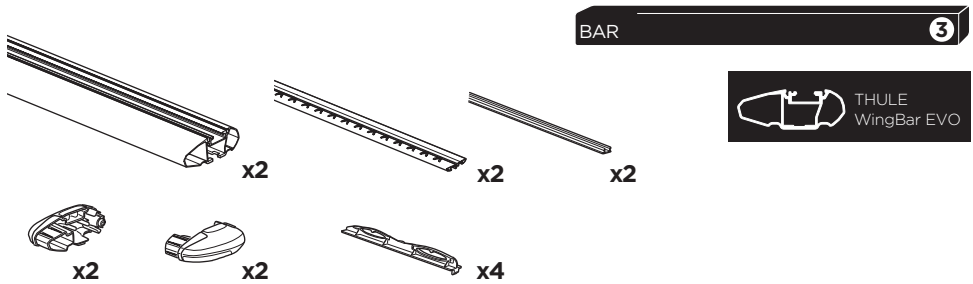

THULE[®]
SWEDEN

➤ Instructions

Thule WingBar Evo

711100-711500

711120-711520

501-8371-03

Bring your life
thule.com

- EN** Load bar for Thule Evo roof rack system
DE Traverse für Thule Evo Dachträgersystem
FR Barre de toit Thule Evo
NL Draagstang voor Thule Evo dakdragersysteem
IT Barra portatutto per sistema portapacchi Thule Evo
ES Barra de carga para sistema de portaequipajes Thule Evo
PT Barra de carga para o sistema de barras de tejadilho Thule Evo
SV Lasthållarprofil för Thule Evo takräckessystem
DK Lastholder til Thule Evo tagbøjlesystemet
NO Lastestang for Thule Evo takstativsystemet
FI Telineputki Thule Evo -kattotelinejärjestelmään
ET Katusetala Thule Evo katuseraamisüsteemile
LV Kravas stienis Thule Evo jumta bagāžnieka sistēmai
LT Krovinio strypas Thule Evo stogo skersinių sistėmai
PL Belka bazowa do systemu bagażnika Thule Evo
RU Брузовая дуга для багажников на крышу Thule Evo
UK Поперечини для системи автобагажника на дах Thule Evo
BG Фиксатор на товара за система с релси на покрива Thule Evo
- CS** Nosná tyč pro systém střešního nosiče Thule Evo
SK Nosná tyč pre systém strešného nosiča Thule Evo
SL Prečna palica za sistem strešnih prtljažnikov Thule Evo
HR/BIH Šipka za teret za Thule Evo sustav krovnog nosača
RO Bară de sarcină pentru sistemul portbagaj de acoperiș Thule Evo
HU Keresztrúd Thule Evo tetőcsomagtartóhoz
EL Μπάρα οροφής για τη σκάρα οροφής Thule Evo
TR Thule Evo tavan taşıma sistemi için gerekli taşıyıcı bar
HE מנשא גג של Thule Evo מוטות גגון עבור מערכת
AR الحقائق من Thule Evo قضيب تحميل لنظام حمل
ZH 適用於 Thule Evo 車頂架系統的荷重桿
JA Thule Evo ルーフラックシステム用ロードバー
KO Thule Evo 루프랙 시스템용 로드 바
TH โหลดบาร์สำหรับระบบแร็คหลังคา Thule Evo