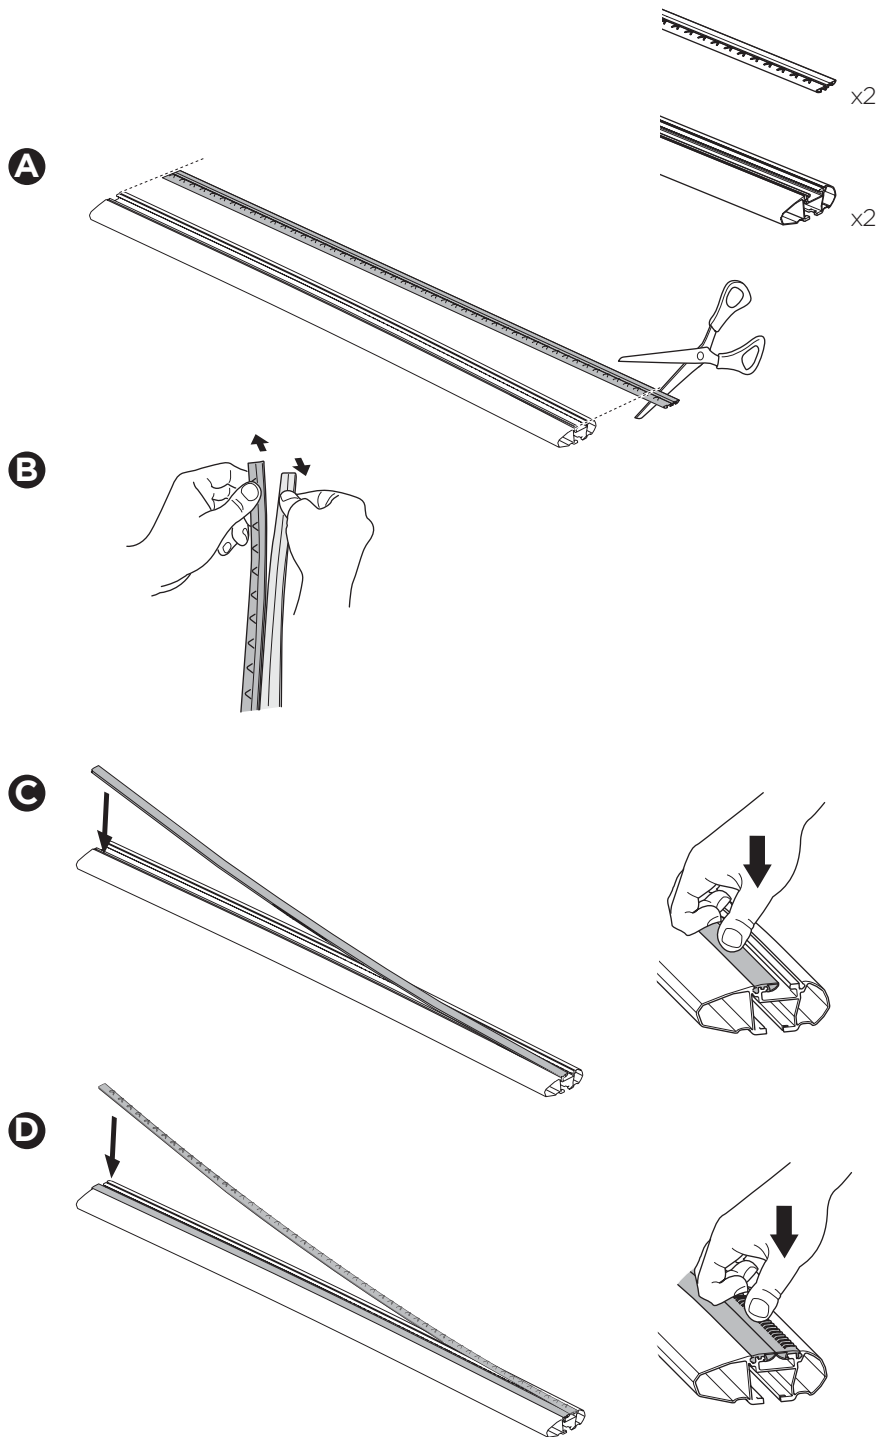

THULE[®]
SWEDEN

➤ Instructions

Thule WingBar Evo

711100-711500

711120-711520

501-8371-03

Bring your life
thule.com

- EN** Load bar for Thule Evo roof rack system
DE Traverse für Thule Evo Dachträgersystem
FR Barre de toit Thule Evo
NL Draagstang voor Thule Evo dakdragersysteem
IT Barra portatutto per sistema portapacchi Thule Evo
ES Barra de carga para sistema de portaequipajes Thule Evo
PT Barra de carga para o sistema de barras de tejadilho Thule Evo
SV Lasthållarprofil för Thule Evo takräckessystem
DK Lastholder til Thule Evo tagbøjlesystemet
NO Lastestang for Thule Evo takstativsystemet
FI Telineputki Thule Evo -kattotelinejärjestelmään
ET Katusetala Thule Evo katuseraamisüsteemile
LV Kravas stienis Thule Evo jumta bagāžnieka sistēmai
LT Krovinio strypas Thule Evo stogo skersinių sistėmai
PL Belka bazowa do systemu bagażnika Thule Evo
RU Брузовая дуга для багажников на крышу Thule Evo
UK Поперечини для системи автобагажника на дах Thule Evo
BG Фиксатор на товара за система с релси на покрива Thule Evo
- CS** Nosná tyč pro systém střešního nosiče Thule Evo
SK Nosná tyč pre systém strešného nosiča Thule Evo
SL Prečna palica za sistem strešnih prtljažnikov Thule Evo
HR/BIH Šipka za teret za Thule Evo sustav krovnog nosača
RO Bară de sarcină pentru sistemul portbagaj de acoperiș Thule Evo
HU Keresztrúd Thule Evo tetőcsomagtartóhoz
EL Μπάρα οροφής για τη σκάρα οροφής Thule Evo
TR Thule Evo tavan taşıma sistemi için gerekli taşıyıcı bar
HE מנשא גג של Thule Evo מוטות גגון עבור מערכת
AR الحقائق من Thule Evo قضيب تحميل لنظام حمل
ZH 適用於 Thule Evo 車頂架系統的荷重桿
JA Thule Evo ルーフラックシステム用ロードバー
KO Thule Evo 루프랙 시스템용 로드 바
TH โหลดบาร์สำหรับระบบแร็คหลังคา Thule Evo

1

2

A

B

C

3

4