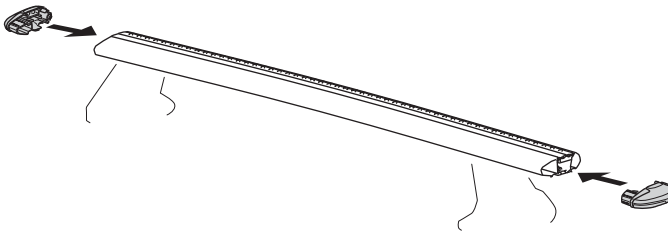

THULE[®]
SWEDEN

➤ Instructions

Thule WingBar Evo

711100-711500

711120-711520

501-8371-03

Bring your life
thule.com

- EN** Load bar for Thule Evo roof rack system
DE Traverse für Thule Evo Dachträgersystem
FR Barre de toit Thule Evo
NL Draagstang voor Thule Evo dakdragersysteem
IT Barra portatutto per sistema portapacchi Thule Evo
ES Barra de carga para sistema de portaequipajes Thule Evo
PT Barra de carga para o sistema de barras de tejadilho Thule Evo
SV Lasthållarprofil för Thule Evo takräckessystem
DK Lastholder til Thule Evo tagbøjlesystemet
NO Lastestang for Thule Evo takstativsystemet
FI Telineputki Thule Evo -kattotelinejärjestelmään
ET Katusetala Thule Evo katuseraamisüsteemile
LV Kravas stienis Thule Evo jumta bagāžnieka sistēmai
LT Krovinio strypas Thule Evo stogo skersinių sistėmai
PL Belka bazowa do systemu bagażnika Thule Evo
RU Брузовая дуга для багажников на крышу Thule Evo
UK Поперечини для системи автобагажника на дах Thule Evo
BG Фиксатор на товара за система с релси на покрива Thule Evo
- CS** Nosná tyč pro systém střešního nosiče Thule Evo
SK Nosná tyč pre systém strešného nosiča Thule Evo
SL Prečna palica za sistem strešnih prtljažnikov Thule Evo
HR/BIH Šipka za teret za Thule Evo sustav krovnog nosača
RO Bară de sarcină pentru sistemul portbagaj de acoperiș Thule Evo
HU Keresztrúd Thule Evo tetőcsomagtartóhoz
EL Μπάρα οροφής για τη σκάρα οροφής Thule Evo
TR Thule Evo tavan taşıma sistemi için gerekli taşıyıcı bar
HE מנשא גג של Thule Evo מוטות גגון עבור מערכת
AR الحقائق من Thule Evo قضيب تحميل لنظام حمل
ZH 適用於 Thule Evo 車頂架系統的荷重桿
JA Thule Evo ルーフラックシステム用ロードバー
KO Thule Evo 루프랙 시스템용 로드 바
TH โหลดบาร์สำหรับระบบแร็คหลังคา Thule Evo

1

2

A

B

C

3

4